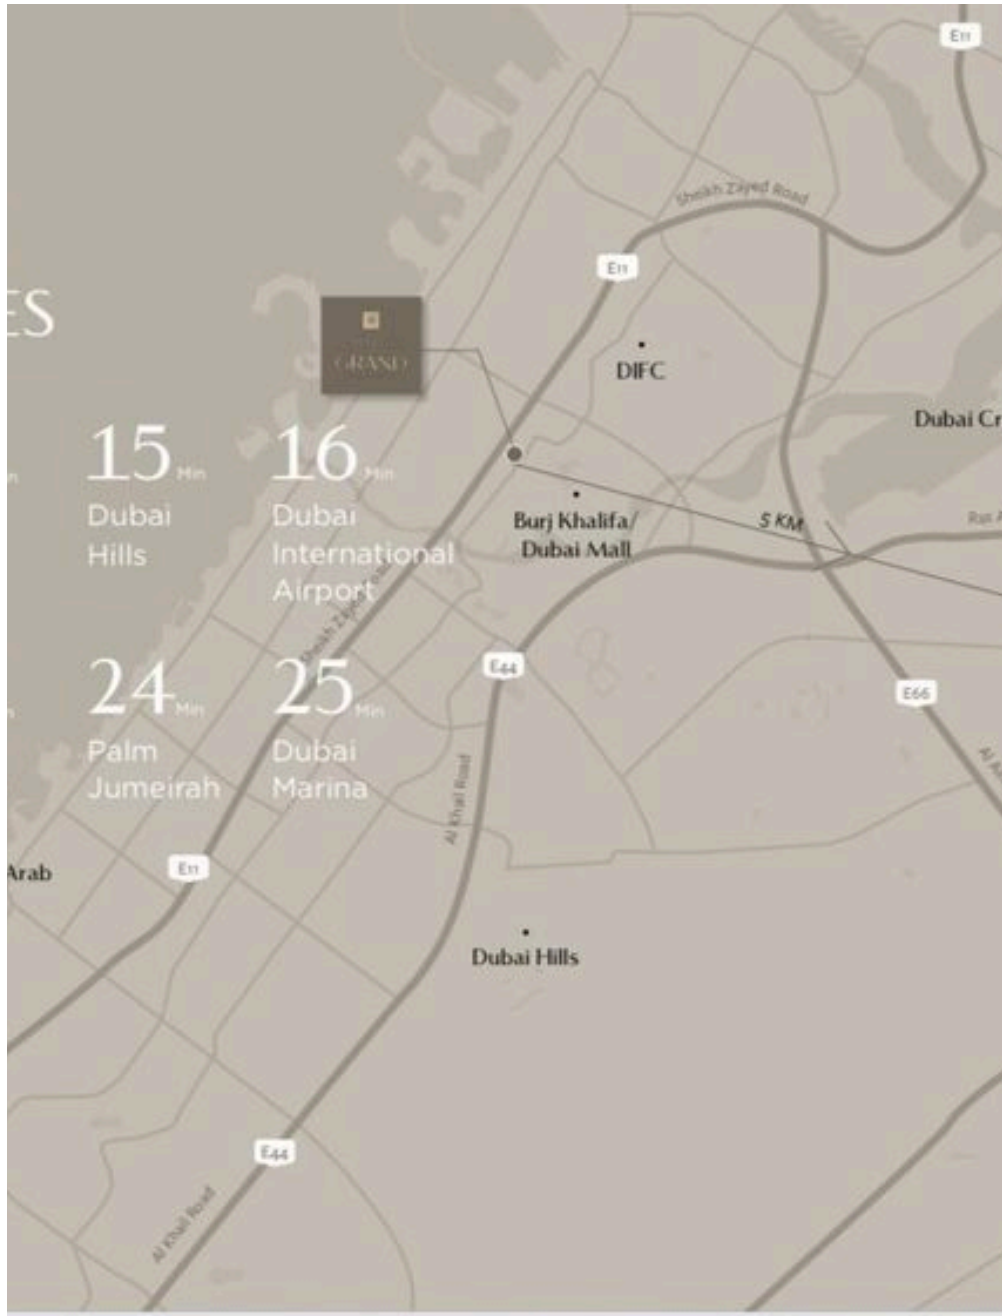

## Exclusiva residencia de ultralujo: Address Grand Downtown

€ 2.741.000

PRECIO

410 m<sup>2</sup>

METROS CUADRADOS

4

HABITACIONES