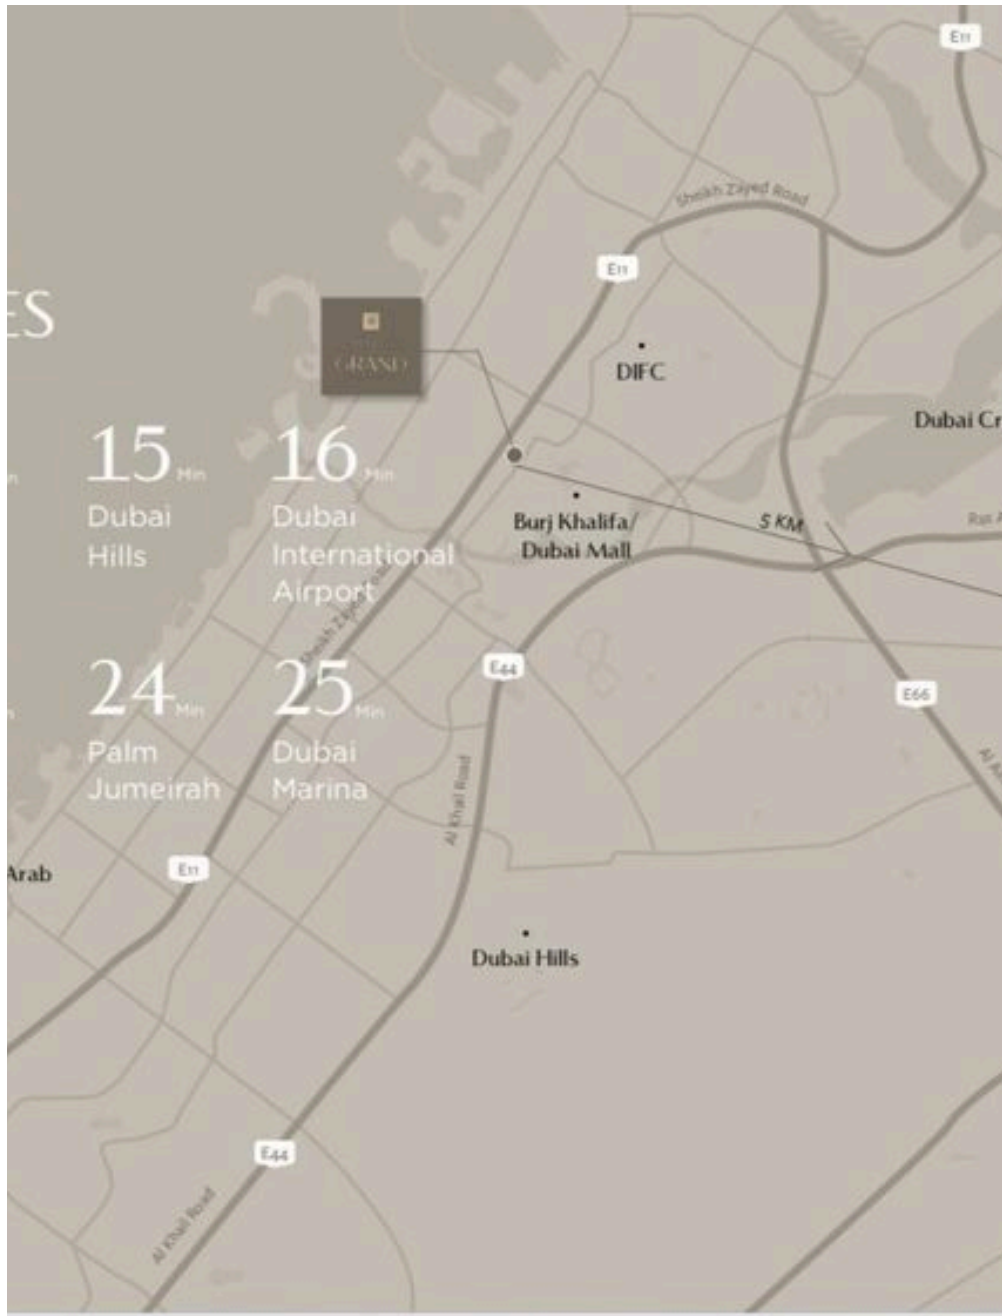

4

QUARTOS

DESCRIÇÃO

Residência ultra-luxuosa exclusiva: Address Grand Downtown

O Address Grand Downtown redefine a opulência, combinando a famosa hospitalidade da marca com um design requintado. Situado no coração de DUBAI, com vistas panorâmicas do Burj Khalifa e do Golfo Pérsico, todos os pormenores foram concebidos para elevar a sua experiência de vida a novos patamares. O CORAÇÃO DE DUBAI: Descubra um acesso sem paralelo aos marcos emblemáticos do Dubai, incluindo o Burj Khalifa e o Dubai Mall, com uma conectividade perfeita aos destinos mais exclusivos da cidade. DESIGN INTENCIONAL: Todos os pormenores incorporam uma visão de harmonia perfeita, onde a forma encontra a função. Com uma filosofia de design baseada na intencionalidade, no equilíbrio e na elegância intemporal, cria uma experiência de vida elevada que melhora a vida quotidiana. UMA MISTURA DE SOFISTICADO E ELEGÂNCIA: Com uma mistura harmoniosa de modernidade elegante, a disposição dos pisos em camadas cria contornos dinâmicos, formando um jogo visual apelativo que faz com que o edifício se destaque no horizonte do Dubai.