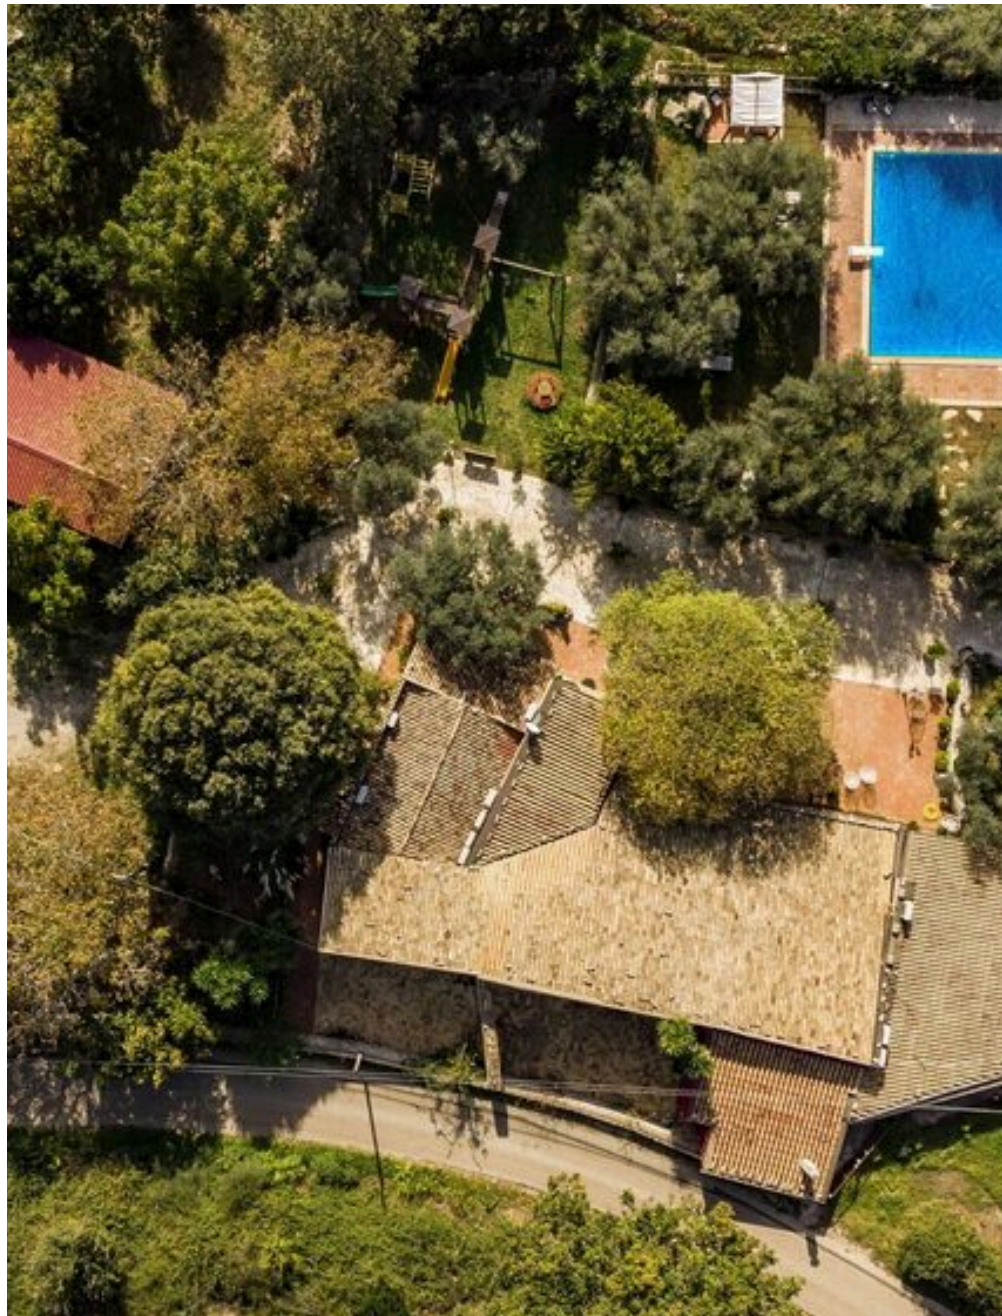

5

HABITACIONES

Los Espacios

DESCRIPCIÓN

Villa Maddalena - Villa de 6 habitaciones en Sicilia

Villa Maddalena es una hermosa villa situada en un pintoresco paraje de las montañas de Iblei, en Palazzolo Acreide, Sicilia. En el interior de Siracusa, la antigua mansión (construida en el siglo XIX) muestra inmediatamente su magnificencia con sus muros exteriores de piedra, su gran piscina privada y su solárium. Esta villa consta de un edificio principal con 6 habitaciones, para una capacidad total de 12/14 personas. Todas las habitaciones tienen acceso al exterior y todas disponen de aire acondicionado. La villa es adecuada para grupos que no quieran renunciar a su intimidad y que busquen grandes espacios comunes donde reunirse. En el jardín cerrado, lleno de plantas típicas mediterráneas, hay una piscina y varias zonas equipadas para comer al aire libre, así como una zona de juegos para niños y espacios al aire libre, una gran piscina y un paisaje natural, puede acoger: Ceremonias íntimas Retiros corporativos Eventos de yoga y bienestar El perfil del huésped objetivo está formado por: Turistas internacionales que buscan estancias exclusivas Familias numerosas y grupos